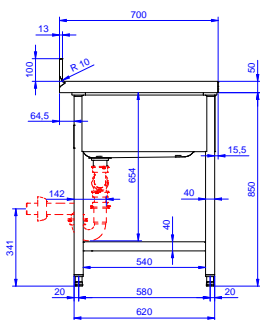

#### Articolo N°

Lavatoio in acciaio inox AISI 304 con piano di lavoro da 50 mm e spessore 10/10. Insonorizzato con piega salvamani sui bordi e dotato di involucro perimetrale ed angoli saldati. Gambe quadre in acciaio inox AISI 304 (40x40 mm) con piedini regolabili in altezza. Alzatina paraspruzzi posteriore con raggiatura 10 mm, altezza 100 mm e spessore 13 mm. Due vasche da 600x500x300 mm dotate di tubo troppopieno e piletta di scarico da 2". Due gocciolatoi stampati posizionati ai lati.

Approvazione: \_\_\_\_\_

**Fronte**

**Lato**

**D** = Scarico acqua

**Alto**

**Informazioni chiave**

**Dimensioni esterne, larghezza:**

**133248 (LG2426N)** 2400 mm

**Dimensioni esterne, profondità:**

700 mm

**Dimensioni esterne, altezza:**

1000 mm

**Dimensione alzatina, altezza:**

100 mm

**Dimensione alzatina, profondità:**

13 mm

**Dimensione alzatina, raggio:**

R=8

**Numero di vasche:**

2

**Dimensione vasca:**

600x500xH300

**Spessore piano di lavoro:**

50 mm