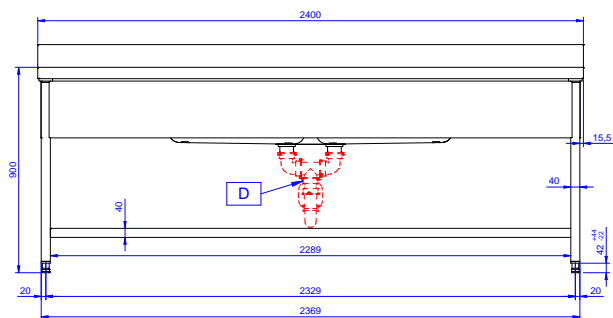

#### Articolo N°

Lavatoio in acciaio inox AISI 304 con piano di lavoro da 50 mm e spessore 10/10. Insonorizzato con piega salvamani sui bordi e dotato di involucro perimetrale ed angoli saldati. Gambe quadre in acciaio inox AISI 304 (40x40 mm) con piedini regolabili in altezza. Alzatina paraspruzzi posteriore con raggiatura 10 mm, altezza 100 mm e spessore 13 mm. Due vasche da 600x500x300 mm dotate di tubo troppopieno e piletta di scarico da 2". Due gocciolatoi stampati posizionati ai lati.

### Costruzione

- Piano di lavoro in acciaio 10/10 AISI 304 di 50 mm di spessore con piega salvamani sui bordi.
- Vasca lavatoio in acciaio inox AISI 304 dotata di tubo troppopieno e piletta di scarico.
- Progettato per essere installato contro un muro. Alzatina posteriore paraspruzzi con raggiatura 8 mm, altezza 100 mm e spessore 13 mm
- Gambe in acciaio inox AISI 304 a sezione quadra e 40 mm regolabili in altezza.
- Progettato per permettere di posizionare le gambe ed il piano con vasca ad incastro e fissare il rubinetto attraverso un accesso agevolato nella parte posteriore.
- Accessori a richiesta: ripiano inferiore, rubinetto, falso fondo per vasca, filtro troppo pieno, sifoni singoli o doppi.

Approvazione: \_\_\_\_\_

**Fronte**

**Lato**

**D** = Scarico acqua

**Alto**

**Informazioni chiave**

**Dimensioni esterne, larghezza:**

**133248 (LG2426N)** 2400 mm

**Dimensioni esterne, profondità:**

700 mm

**Dimensioni esterne, altezza:**

1000 mm

**Dimensione alzatina, altezza:**

100 mm

**Dimensione alzatina, profondità:**

13 mm