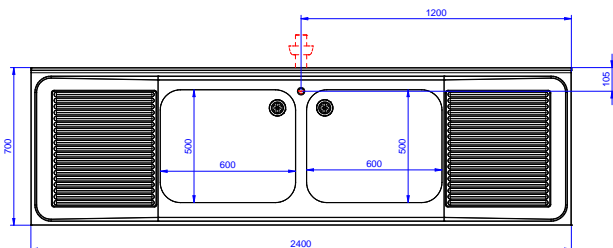

#### Articolo N°

Lavatoio in acciaio inox AISI 304 con piano di lavoro da 50 mm e spessore 10/10. Insonorizzato con piega salvamani sui bordi e dotato di involucro perimetrale ed angoli saldati. Gambe quadre in acciaio inox AISI 304 (40x40 mm) con piedini regolabili in altezza. Alzatina paraspruzzi posteriore con raggiatura 10 mm, altezza 100 mm e spessore 13 mm. Due vasche da 600x500x300 mm dotate di tubo troppopieno e piletta di scarico da 2". Due gocciolatoi stampati posizionati ai lati.

Approvazione: \_\_\_\_\_

**Fronte**

**Lato**

**D** = Scarico acqua

**Alto**

**Informazioni chiave**

**Dimensioni esterne, larghezza:**

**133248 (LG2426N)** 2400 mm

**Dimensioni esterne, profondità:**

700 mm

**Dimensioni esterne, altezza:**

1000 mm

**Dimensione alzatina, altezza:**

100 mm

**Dimensione alzatina, profondità:**

13 mm

**Dimensione alzatina, raggio:**

R=8

**Numero di vasche:**

2

**Dimensione vasca:**

600x500xH300

**Spessore piano di lavoro:**

50 mm